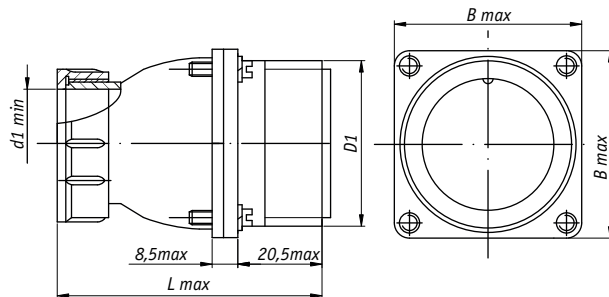

ШР28П7ЭГ9 вилка кабельная

Условный размер соединителя	Размеры, мм			
	B	D ₁	d ₁	L
28	38	M33x1,5	25	60,2

Количество контактов

7

Диаметр контактов

2,5 мм.Токовая нагрузка на одиночный контакт : **25 Ампер**Токовая нагрузка суммарная на соединитель : **155 Ампер**Сопротивление контактов на более : мОм . **1,0**Максимальное значение напряжения пост. тока не более: **850 Вольт**

					MODEL NAME:	ШР28П7ЭГ9 вилка кабельная				
△				Third Angle Projection	DRAWING NO.					
△					CODE NO.					
△					PATH:					
△										
MATERIAL		APPROVED SIGNATURES	DRAWN BY	CHECKED BY	APPROVED BY	UNIT	m/m	SCALE	1 / 1	
FINISHING						Corporate TRIMMER www.trimmer.ru				
TOLERANCES										
VERSION										