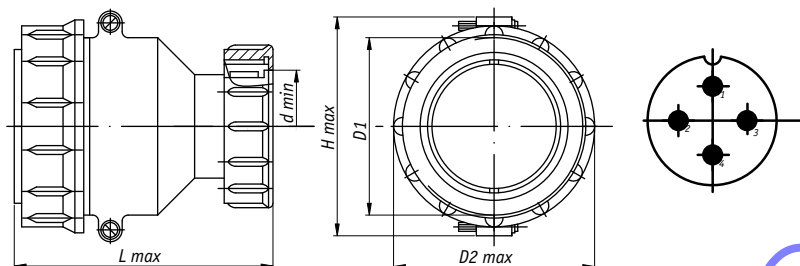

ШР20П4ЭШ8 розетка кабельная

Условный размер соединителя	Размеры, мм				
	H	D ₁	D ₂	d	L
20	37,1	M24x1,5	29,5	18	56,1

Количество контактов **4**

Диаметр контактов **2,5 мм.**

Токовая нагрузка на одиночный контакт : **35 Ампер**

Токовая нагрузка суммарная на соединитель : **100 Ампер**

Сопротивление контактов на более : мОм . **1,0**

Максимальное значение напряжения пост. тока не более: **850 Вольт**

Сопротивление изоляции в нормальных климатических условиях не менее 5000 Мом.

Количество сочленений- расчленений 500.

Диапазон Частот, Гц - 1- 5000.

Диапазон рабочих температур : от минус 60 до плюс 60 градусов.

ШР20П4ЭШ8 розетка кабельная

				Third Angle Projection	MODEL NAME:					
					DRAWING NO.					
					CODE NO.					
					PATH:					
MATERIAL		APPROVED SIGNATURES	DRAWN BY	CHECKED BY	APPROVED BY	UNIT	m/m	SCALE	1 / 1	
FINISHING						Corporate TRIMMER www.trimmer.ru				
TOLERANCES										
VERSION										