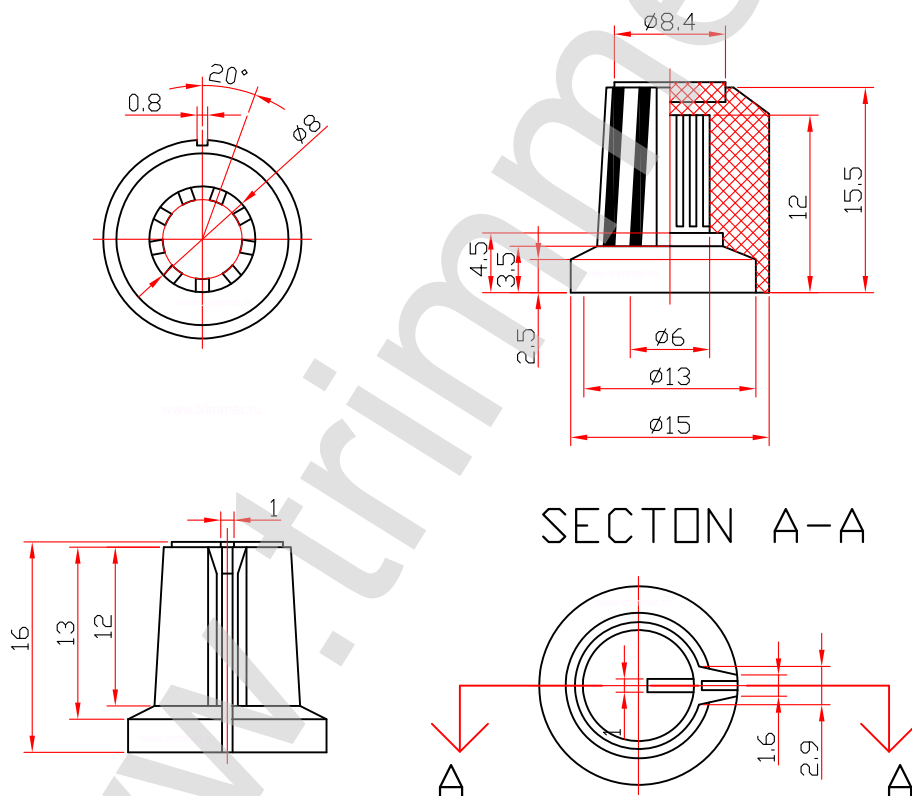

## ручка RR4836-Y

фотография

фотография

## ручка RR4836- Y желтая

Характеристика	Значение
Диапазон рабочих температур	от -45 до +105 градусов С
Количество штук в упаковке	100 шт и 250 шт
Насечка для фиксации штока резистора	18 Y
Материал корпуса	пластик
Вес изделия	1 грамм
Предназначена для резисторов	со штоком диаметром 6 мм
Наличие на складе	поддерживается наличие