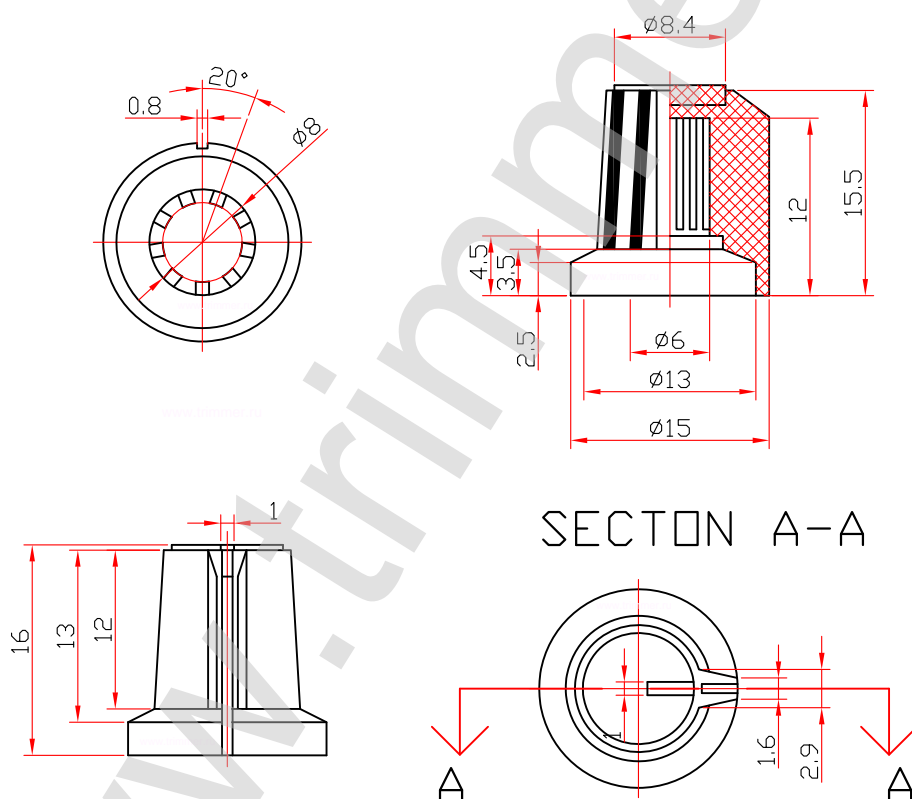

ручка RR4836- G

фотография

фотография

ручка RR4836- G зеленая

Характеристика	Значение
Диапазон рабочих температур	от -45 до +105 градусов С
Количество штук в упаковке	100 шт и 250 шт
Насечка для фиксации штока резистора	18 Y
Материал корпуса	пластик
Вес изделия	1 грамм
Предназначена для резисторов	со штоком диаметром 6 мм
Наличие на складе	поддерживается наличие