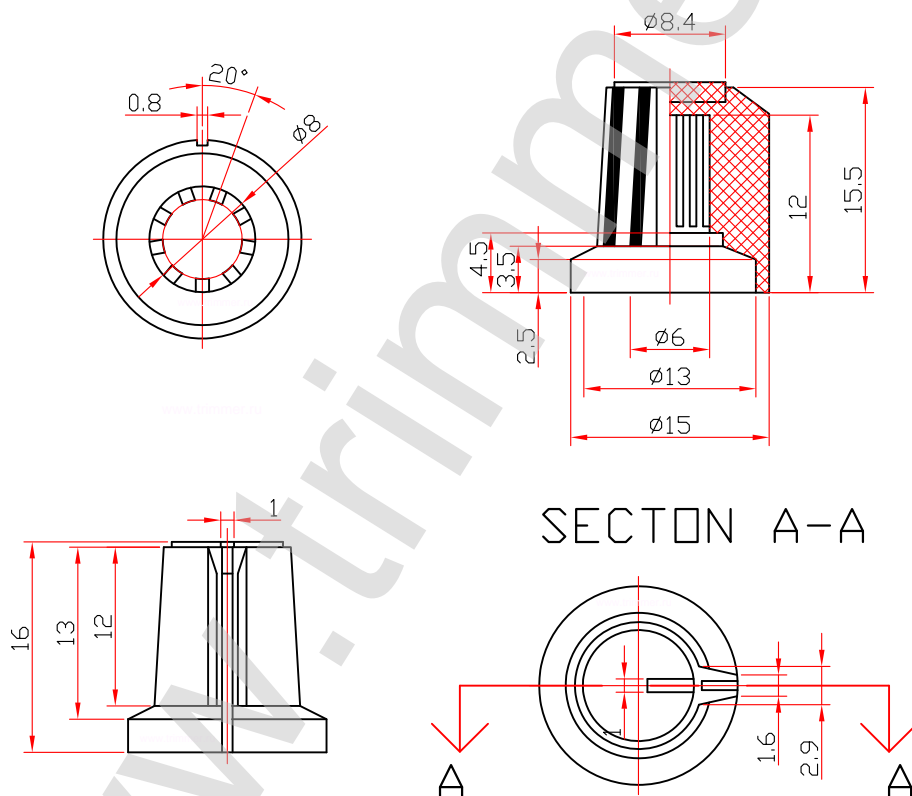

## ручка RR4836- BL

фотография

www.trimmer.ru

фотография

www.trimmer.ru

## ручка RR4836- BL синяя

Характеристика	Значение
Диапазон рабочих температур	от -45 до +105 градусов С
Количество штук в упаковке	100 шт и 250 шт
Насечка для фиксации штока резистора	18 Y
Материал корпуса	пластик
Вес изделия	1 грамм
Предназначена для резисторов	со штоком диаметром 6 мм
Наличие на складе	поддерживается наличие