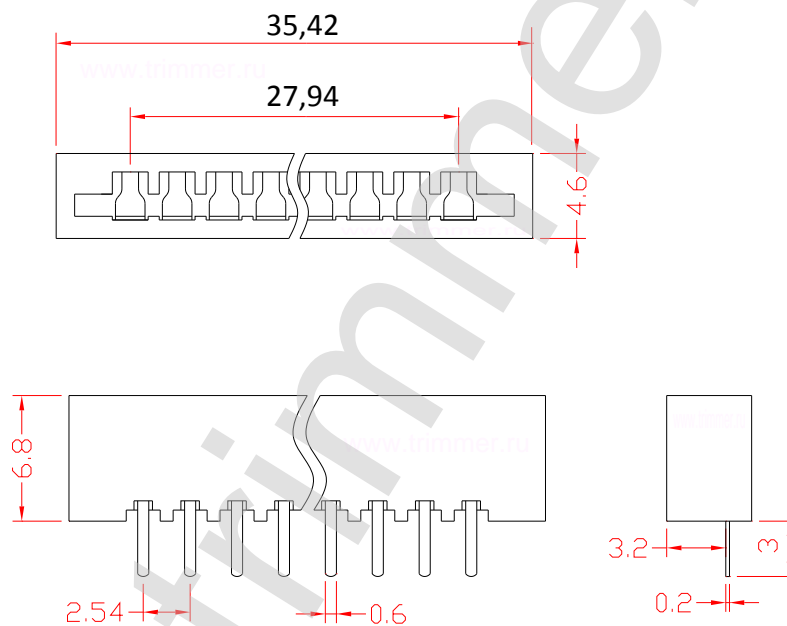

# Описание разъема FB- 12

фотография

фотография

## ЧЕРТЕЖ разъема FB- 12

Разъем для ленточного кабеля, 12 контактов, шаг 2.54 мм.

Пайка не более 10 сек при температуре в 260 градусов С.

**FB-12**

Характеристика	Значение
Максимальный ток на контакт	1 Ампер
Изолятор	термопластик
Количество штук в упаковке	100
Сопротивление изоляции	не менее 100 МОм
Материал корпуса	термопластик
Диапазон рабочих температур	от -55 до +105 градусов С
Материал контактов	фосфористая бронза
Цвет изолятора	черный
Сопротивление контактов	39 МОм
Рабочее напряжение	50 Вольт.
наличие на складе	поддерживается наличие