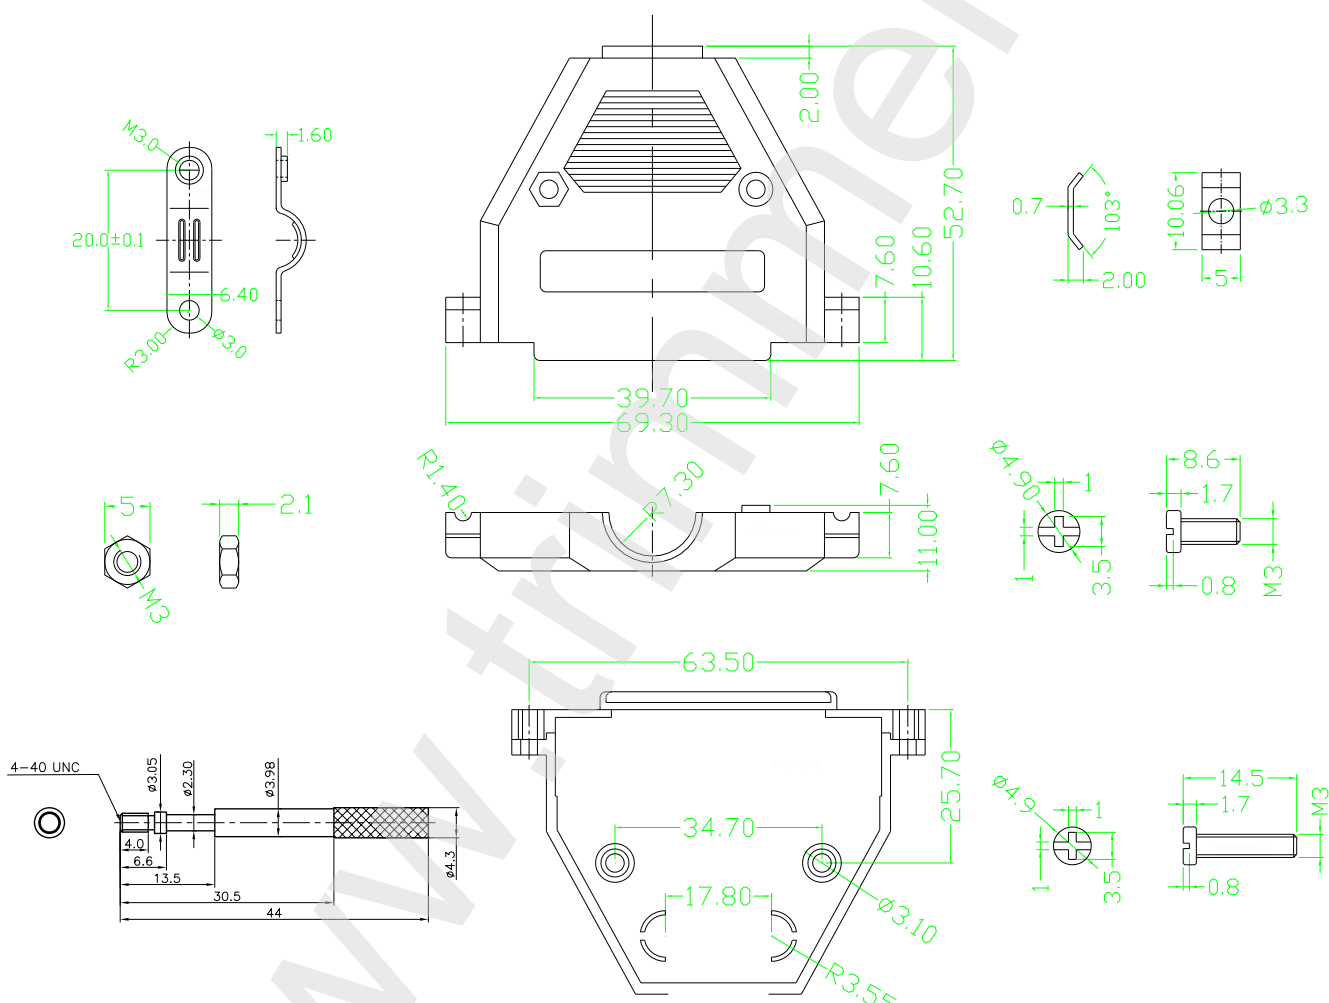

Описание корпуса DPT- 37C

фотография

фотография

ЧЕРТЕЖ корпуса DPT- 37C

Характеристика	Значение
наличие на складе	поддерживается наличие
Материал корпуса	термопластик
Количество штук в упаковке	50
Диапазон рабочих температур	от -55 до +105 градусов С
Вес изделия	30 грамм
Цвет корпуса	серый